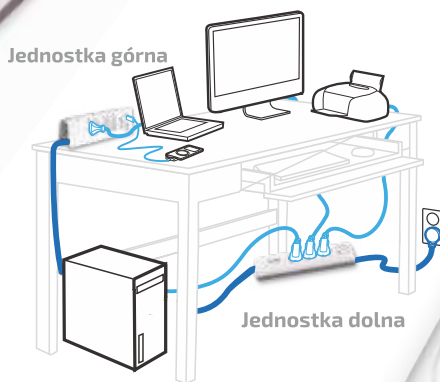

EVER[®]
POWER SYSTEMS

Dobry styl
BEZPIECZEŃSTWA biura

Office
plus

Elite
USB

ZASTOSOWANIE:

KOMPUTERY STACJONARNE
I PRZENOŚNE

URZĄDZENIA
PERYFERYJNE

SPRZĘT
RTV

INNY
SPRZĘT

www.ever.eu/listwy

	Classic	Variant / IEC	Optima	Elite_{USB}	Home	Office_{plus}	SPIN_{USB}
Rodzaj listwy	antyprzepięciowa	antyprzepięciowa	antyprzepięciowa	antyprzepięciowa	antyprzepięciowa, filtrująca	antyprzepięciowa	zasilająca
Długość przewodu zasilającego [m]	1,5 3 5	1,5 (odłączalny)	1,5 3 5	1,5	2	1,8 + 1,2	-
Ilość gniazd sieciowych [PL]	5	5	6	5	8	5 + 2 płaskie	1
Prąd maksymalny (sumaryczny)	10 A	10 A	10 A	10 A	10 A	10 A	16 A
Zabezpieczenie nadprądowe	1 x bezpiecznik automatyczny 10 A						-
Wskaźnik ochrony antyprzepięciowej	1 x dioda LED						-
Absorbacja energii (sumaryczna)	175 J	175 J	175 J	306 J	918 J	918 J	-
Gwarancja [lata]	10 lat	10 lat	6 lat	12 lat	5 lat	5 lat	5 lat
Ubezpieczenie przyłączonego sprzętu	1 500 €	2 000 €	1 600 €	2 500 €	2 500 €	2 500 €	1 500 €
Dodatkowe cechy wyróżniające		Odłączalny przewód zasilający		Ładowarka 2x USB 2,1 A	Zabezpieczenie RTV oraz LAN Filtr RFI/EMI	Listwa dwuczłonowa Ładowarka 2x USB 2,4 A	Gniazdo/wtyk obracane o 360° Ładowarka 2x USB 2,4 A