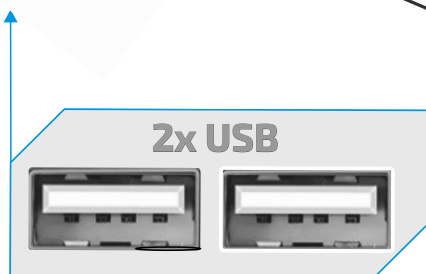

ZASTOSOWANIE:

KOMPUTERY STACJONARNE
I PRZENOŚNE

URZĄDZENIA
PERYFERYJNE

SPRZĘT
RTV

INNY
SPRZĘT

www.ever.eu/listwy