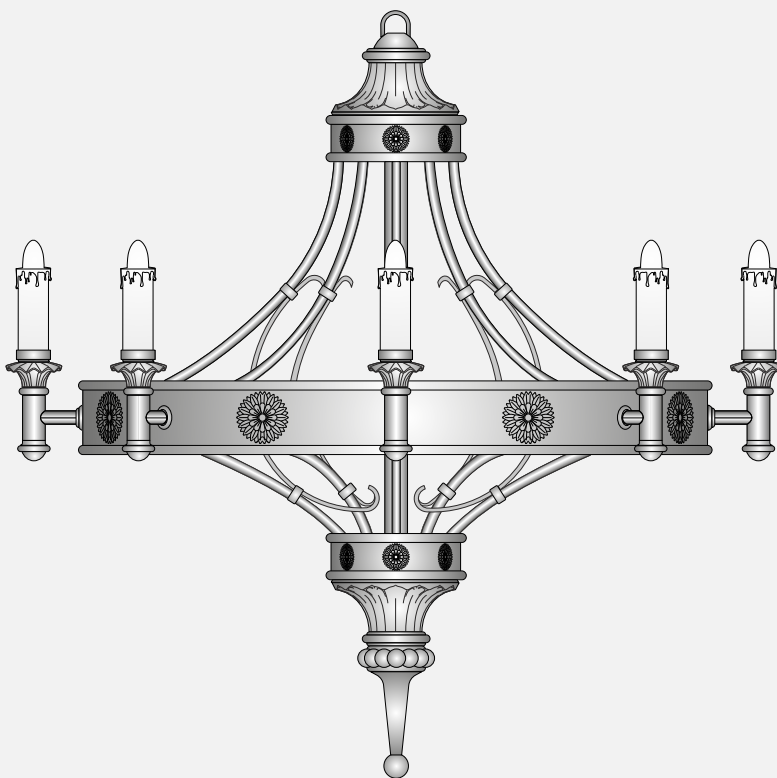

Candelabras catalogue  
Katalog kandelabrow

NA128

NA129

NA127

ZR/03/SW8

**Art Metal Sp. J. Firma Produkcyjno - Handlowa**  
ul. Jabłoniowa 124, 83-331 Łapino Kartuskie  
Tel.: +4858 681 80 78, Fax.: +4858 681 80 64  
e-mail: [biuro@art-metal.pl](mailto:biuro@art-metal.pl)