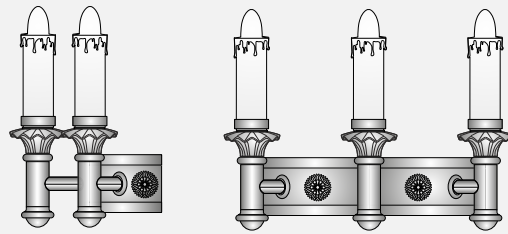

Candelabras catalogue  
Katalog kandelabrow

NA128

NA129

NA127

ZR/03/SW8

**Art Metal Sp. J. Firma Produkcyjno - Handlowa**  
ul. Jabłoniowa 124, 83-331 Łapino Kartuskie  
Tel.: +4858 681 80 78, Fax.: +4858 681 80 64  
e-mail: [biuro@art-metal.pl](mailto:biuro@art-metal.pl)