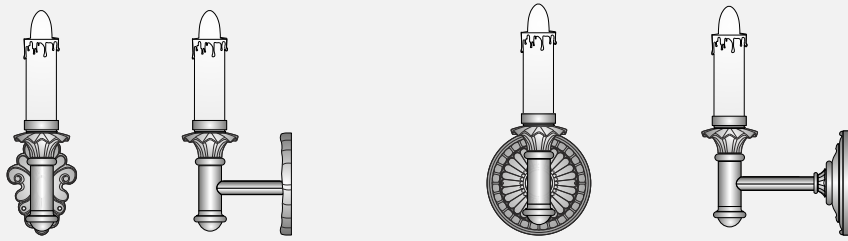

Candelabras catalogue  
Katalog kandelabrow

NA128

NA129

NA127

ZR/03/SW8

**Art Metal Sp. J. Firma Produkcyjno - Handlowa**  
ul. Jabłoniowa 124, 83-331 Łapino Kartuskie  
Tel.: +4858 681 80 78, Fax.: +4858 681 80 64  
e-mail: [biuro@art-metal.pl](mailto:biuro@art-metal.pl)