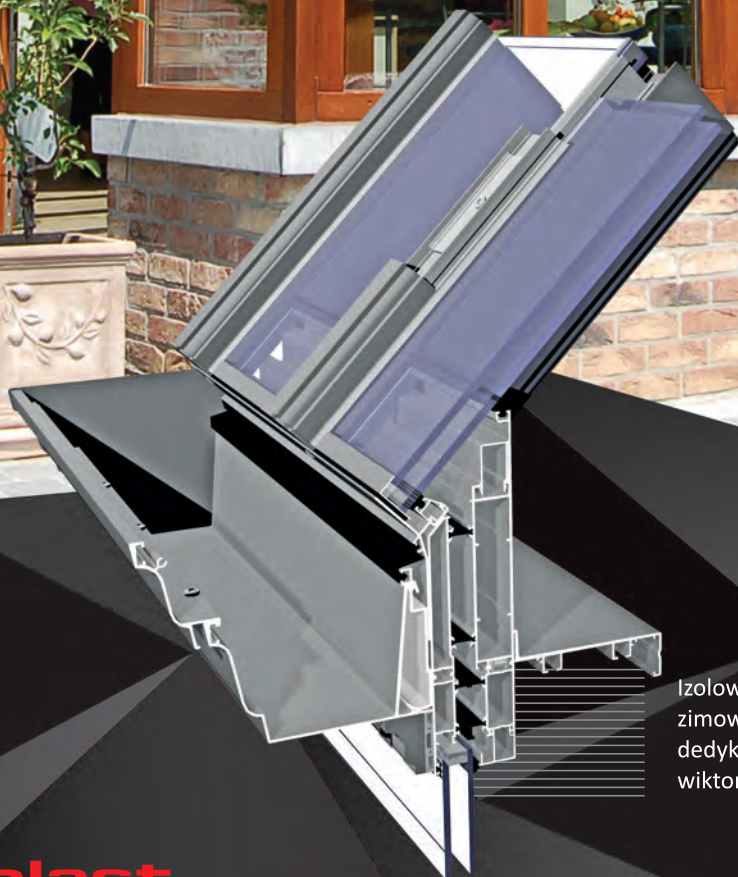

VT+

**VICTORIAN PLUS**

Izolowany termicznie system zadaszeń ogrodów zimowych o rozbudowanych kształtach. System dedykowany ogrodom zimowym o charakterze wiktoriańskim.

## OPIS SYSTEMU

Izolowany termicznie system zadaszeń ogrodów zimowych o rozbudowanych kształtach. System dedykowany ogrodom zimowym o charakterze wiktoriańskim.

Charakterystyka systemu:

- mocowanie krokwi w okapie jak i w kalenicy za pomocą przegubowych łączników zawiasowych
- w VT+ występują systemowe połączenia narożne różnych kątów: wklęsłe i wypukłe
- dostępne belki koszowe oraz zworniki krokwi (krokwie o różnych wysokościach, dających możliwość uzyskania rozpiętości dachu ogrodu zimowego od 1,8 do 4,5 m)
- występuje odrębna rynna - mocowana do profilu okapowego za pomocą wieszaków nadających spadek i odrębny profil okapowy
- rynna i profil okapowy posiadają łączniki: najbardziej typowe kąty załamania to 90°, 135° i 150°
- dla typowych kątów istnieją systemowe zworniki czyli miejsca, w których skupia się wiele krokwi
- istnieje możliwość instalowania, zarówno nad jak i pod rynnami - profili i elementów ornamentowych (ozdobne grzebienie, ściąg konstrukcyjne, obudowy rur spustowych)
- system Victorian Plus przystosowany jest do wypełnień z poliwęglanu komorowego, jak i szkła zespolonego.

System jest w pełni kompatybilny z innymi systemami Aliplast do wykonywania wypełnień ścian ogrodu zimowego w tym przeszkleń nieotwieranych, drzwi podnosząno-przesuwanych, uchylno-przesuwanych, drzwi harmonijkowych i okien.