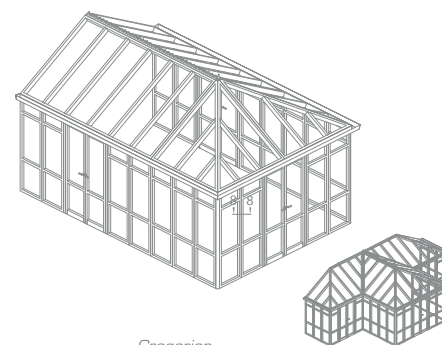

VT+

OPIS SYSTEMU

Izolowany termicznie system zadaszeń ogrodów zimowych o rozbudowanych kształtach. System dedykowany ogrodom zimowym o charakterze wiktoriańskim.

Charakterystyka systemu:

- mocowanie krokwi w okapie jak i w kalenicy za pomocą przegubowych łączników zawiasowych
- w VT+ występują systemowe połączenia narożne różnych kątów: wklęsłe i wypukłe
- dostępne belki koszowe oraz zworniki krokwi (krokwie o różnych wysokościach, dających możliwość uzyskania rozpiętości dachu ogrodu zimowego od 1,8 do 4,5 m)
- występuje odrębna rynna - mocowana do profilu okapowego za pomocą wieszaków nadających spadek i odrębny profil okapowy
- rynna i profil okapowy posiadają łączniki: najbardziej typowe kąty załamania to 90°, 135° i 150°
- dla typowych kątów istnieją systemowe zworniki czyli miejsca, w których skupia się wiele krokwi
- istnieje możliwość instalowania, zarówno nad jak i pod rynnami - profili i elementów ornamentowych (ozdobne grzebienie, ściąg konstrukcyjne, obudowy rur spustowych)
- system Victorian Plus przystosowany jest do wypełnień z poliwęglanu komorowego, jak i szkła zespolonego.

System jest w pełni kompatybilny z innymi systemami Aliplast do wykonywania wypełnień ścian ogrodu zimowego w tym przeszkleń nieotwieranych, drzwi podnosząno-przesuwanych, uchylno-przesuwanych, drzwi harmonijkowych i okien.

System VT spełnia wymagania w zakresie izolacji termicznej profili, szczelności na wodę opadową i powietrze oraz gwarantuje właściwą wentylację przy zastosowaniu odpowiednich urządzeń wentylacyjnych niezależnie od warunków pogodowych.