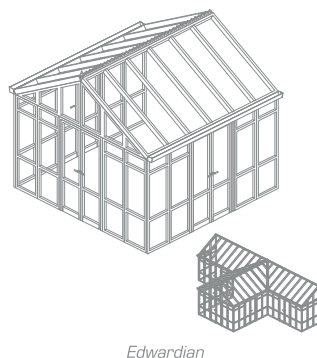

VT+

**VICTORIAN PLUS**

Izolowany termicznie system zadaszeń ogrodów zimowych o rozbudowanych kształtach. System dedykowany ogrodom zimowym o charakterze wiktoriańskim.

## OPIS SYSTEMU

Izolowany termicznie system zadaszeń ogrodów zimowych o rozbudowanych kształtach. System dedykowany ogrodom zimowym o charakterze wiktoriańskim.

Charakterystyka systemu:

- mocowanie krokwi w okapie jak i w kalenicy za pomocą przegubowych łączników zawiasowych
- w VT+ występują systemowe połączenia narożne różnych kątów: wklęsłe i wypukłe
- dostępne belki koszowe oraz zworniki krokwi (krokwie o różnych wysokościach, dających możliwość uzyskania rozpiętości dachu ogrodu zimowego od 1,8 do 4,5 m)
- występuje odrębna rynna - mocowana do profilu okapowego za pomocą wieszaków nadających spadek i odrębny profil okapowy
- rynna i profil okapowy posiadają łączniki: najbardziej typowe kąty załamania to 90°, 135° i 150°
- dla typowych kątów istnieją systemowe zworniki czyli miejsca, w których skupia się wiele krokwi
- istnieje możliwość instalowania, zarówno nad jak i pod rynnami - profili i elementów ornamentowych (ozdobne grzebienie, ściąg konstrukcyjne, obudowy rur spustowych)
- system Victorian Plus przystosowany jest do wypełnień z poliwęglanu komorowego, jak i szkła zespolonego.

System jest w pełni kompatybilny z innymi systemami Aliplast do wykonywania wypełnień ścian ogrodu zimowego w tym przeszkleń nieotwieranych, drzwi podnosząno-przesuwanych, uchylno-przesuwanych, drzwi harmonijkowych i okien.

Gregorian

Lean-to

Edwardian

Victorian

Kiosk

przykładowe kształty ogrodów zimowych / system VT+