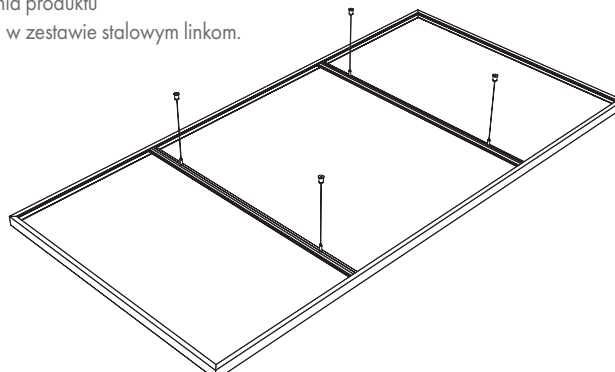

Sufity wyspowe

MINERAL Sonic Line

Panele podwieszane: indywidualnie

Grubość płyty (mm)		43
Dostępne moduły (mm)		1200 x 600 1200 x 1200 1800 x 1200 2400 x 1200
System zawieszenia		Wieszak z linką
Ciężar		1200 x 600: 5.0 kg/szt. 1200 x 1200: 10.0 kg/szt. 1800 x 1200: 15.0 kg/szt. 2400 x 1200: 20.0 kg/szt.
Kolor i wzornictwo		Rama: Aluminium anodowane, biały, kolory Motif: Nadruk graficzny na zamówienie
Pochłanianie dźwięku		EN ISO 354 Częstotliwość f (Hz) Równoważna powierzchnia pochłaniania Aobj (Sabiny)* <table><thead><tr><th></th><th>125</th><th>250</th><th>500</th><th>1000</th><th>2000</th><th>4000</th></tr></thead><tbody><tr><td>1200 x 1200mm Wysokość zawieszenia 193mm</td><td>0.40</td><td>1.10</td><td>1.60</td><td>2.00</td><td>2.10</td><td>2.00</td></tr><tr><td>2400 x 1200mm Wysokość zawieszenia 193mm</td><td>0.90</td><td>1.90</td><td>3.00</td><td>3.40</td><td>3.80</td><td>3.70</td></tr></tbody></table> * Przedstawione wartości stanowią średnią arytmetyczną trzech wartości zmierzonych w paśmie o szerokości 1/3 oktawy.
Reakcja na ogień		Euroklasa A2-s1,d0 zgodnie z EN 13501-1
Odbicie światła		Do 88%
Odporność na wilgoć		90%
Konserwacja i użytkowanie		
Odnawialność zasobów	 BIOSOLUBLE WOOL EC 1272/2008 Annex G	

Panele sufitowe dostarczane są w wersji wstępnie zmontowanej, co sprawia, że ich montaż jest szybki i łatwy.

Zróżnicowane wzornictwo i możliwość dopasowania produktu do różnej wysokości pomieszczeń dzięki zawartym w zestawie stalowym linkom.

Produkty z tą ikonką dostępne są w ramach naszej oferty **Vario Design**. Dostępność produktów w poszczególnych krajach może się różnić. Prosimy o kontakt z biurem sprzedaży w Warszawie. Zapraszamy do odwiedzenia naszej strony internetowej, na której można uzyskać więcej informacji i zapoznać się z notą prawną. knaufceilingsolutions.com

10/2022

KNAUFCEILING
Solutions