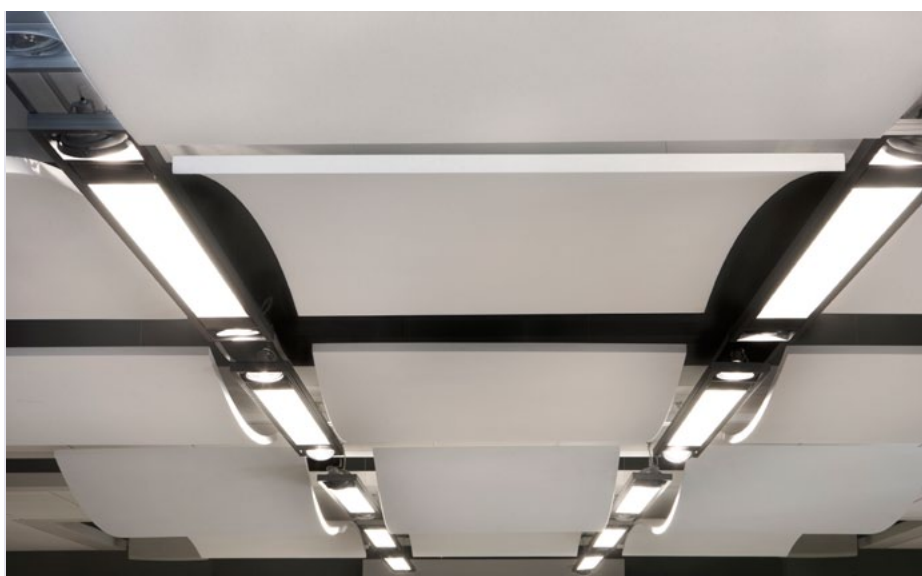

SYSTEMY SUFITOWE | ŚCIENNE

PROJEKT

Z nami zrealizujesz swoje pomysły®

Willa Port Resort
Ostróda

Armstrong®

Nowoczesny wygląd i komfort akustyczny

Hotel Willa Port ze względu na swoje atrakcyjne położenie tuż nad jeziorem pełni podwójną rolę - z jednej strony oferuje możliwość zorganizowania konferencji biznesowej, z drugiej zaś pełni rolę domu weselnego. Projektując wnętrze największej sali w budynku architekt musiał wziąć pod uwagę, że sala będzie miała zarówno funkcję sali konferencyjnej, jak i tanecznej. Architektowi zależało na atrakcyjnym projekcie sali pasującym do obu funkcji, a równocześnie poprawiającym akustykę wnętrza, w którym w obu przypadkach stosowane było nagłośnienie.

Architekt wybrał do sali konferencyjnej aranżację złożoną z wypukłych i wklęsłych sufitów wyspowych Ultima Canopy. Płyty te ułożone na kształt fali idealnie wpasowują się w obie funkcje pomieszczenia. Panele te doskonale pochłaniają dźwięk całą swoją powierzchnią, co dodatkowo poprawia komfort akustyczny pomieszczenia, w którym stosowane jest nagłośnienie.